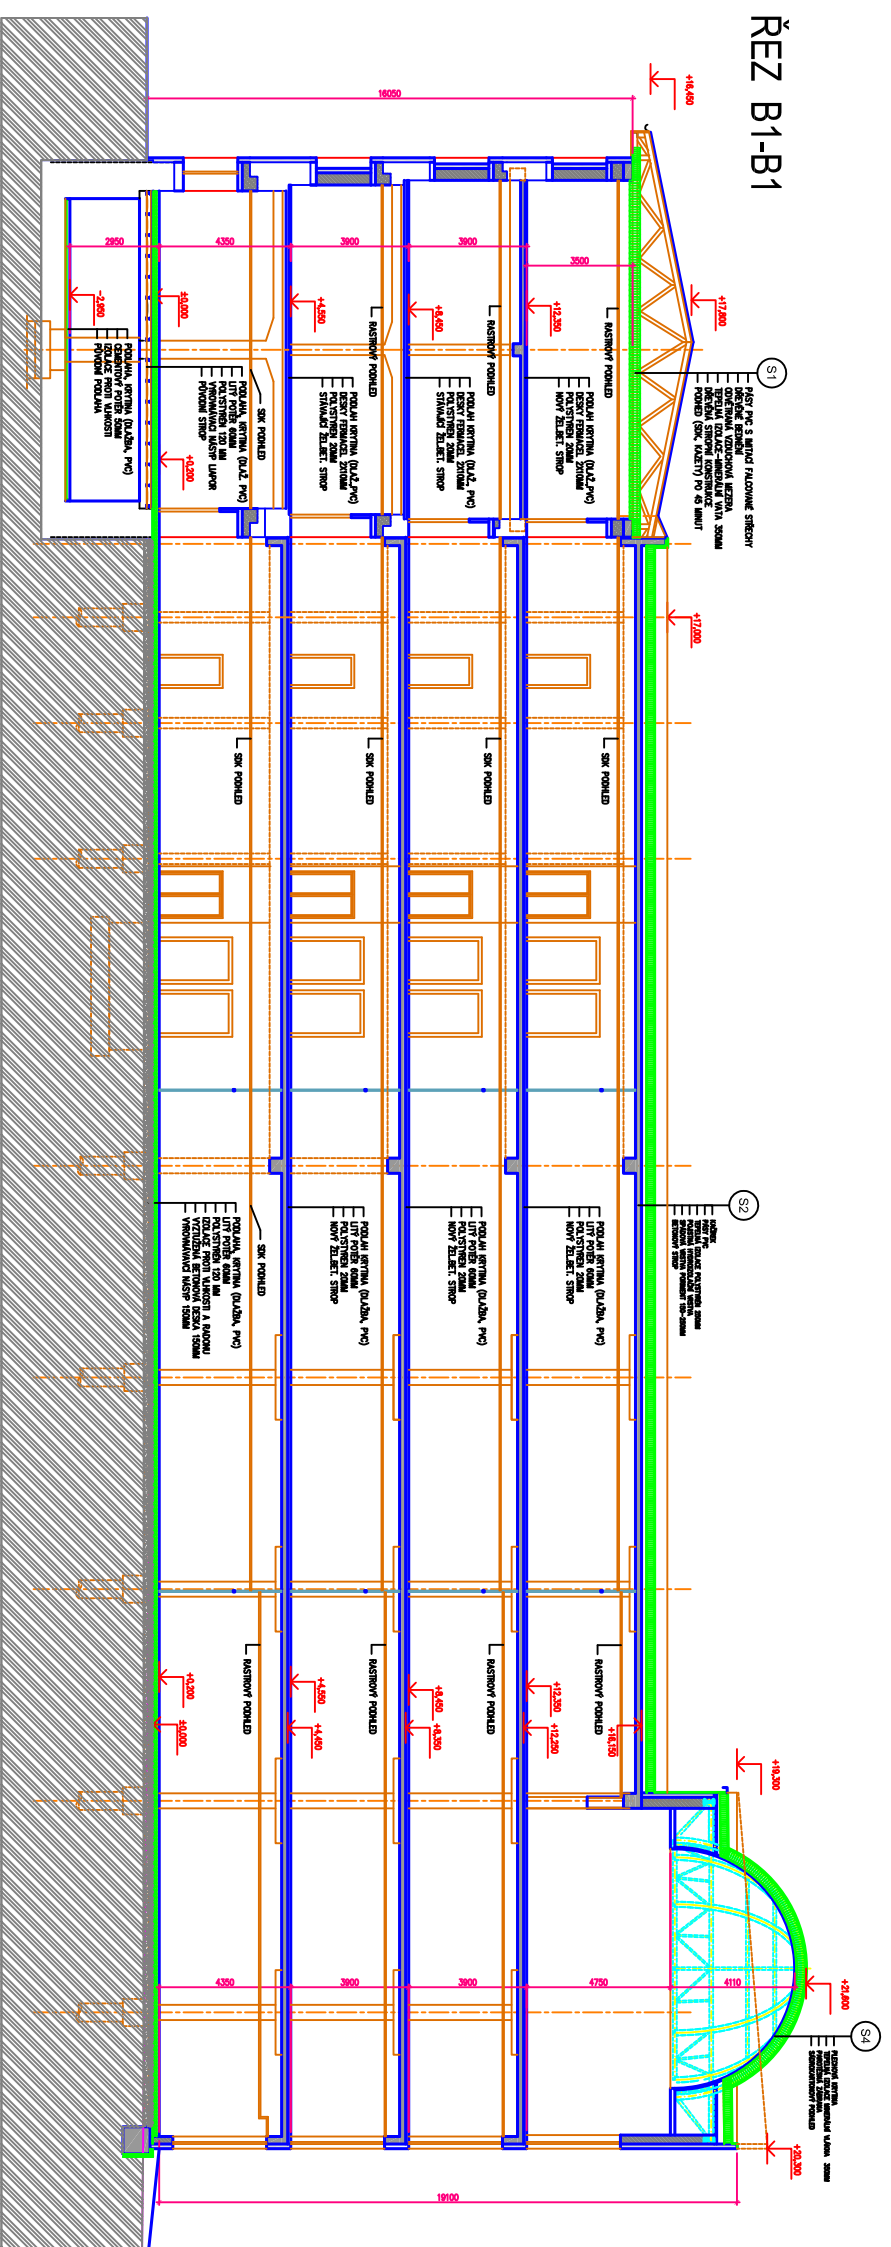

# ŘEZ B1-B1

# ŘEZ B2-B2

## LEGENDA HMOT

-  PŮVODNÍ ZDIVO
-  ŽELEZOBETONOVÉ KONSTRUKCE
-  ZDIVO Z PLŮNYCH CIHEL
-  ZDIVO Z KERAMICKÝCH DĚROVANÝCH CIHEL
-  ZDIVO Z KERAMICKÝCH DĚROVANÝCH CIHEL
-  TEREL, IZOL. OBVODOVÝ PĚLAŠŤ
-  SÁDROKARTONOVÉ PŘÍČKY

SCIENCE LEARNING CENTER LIBEREC  
PŘÍČNÉ ŘEZY.